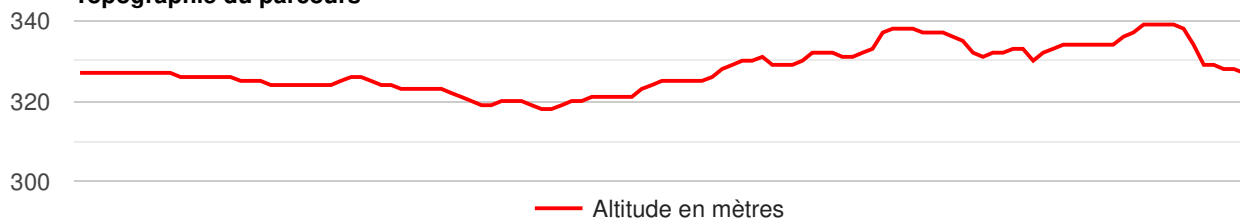

Mon parcours sportif

[3743 m - 3.74 km]

Topographie du parcours

Tour de la plaine de Sion, balisé en vert.
Départ depuis le carrefour de La Ravoire ou depuis
le parking au-dessus de l'église de Sion
Combinaisons possibles avec Jaune ou Les Coteaux